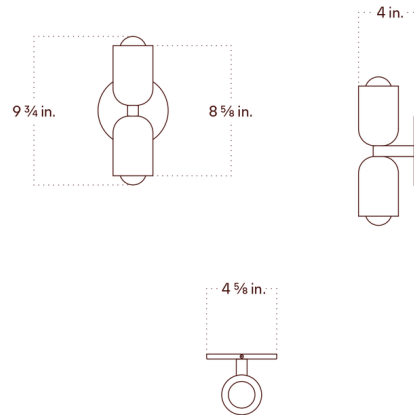

### Specifications

COLOR . . . . . Oxide Red Upper Shade  
BODY FINISH . . . . . Bone Canopy  
WATTAGE . . . . . 8W  
DIMMER . . . . . Standard 120V  
DIMENSIONS . . . . . 4.625"W x 9.75"H x 4"D  
BULB INCLUDED . . . . . 2 x G16.5/Candelabra (E12)/4W/120V LED  
COUNTRY OF ORIGIN . . . . . United States

### Technical Information

LAMP LIFE . . . . . 30000 hours  
COLOR RENDERING . . . . . 95 CRI  
LAMP COLOR . . . . . 3000K Warm Dim  
LUMENS/WATT . . . . . 110.00  
LUMINOUS FLUX . . . . . 440 lumens

Shown in bone canopy / oxide red upper shade