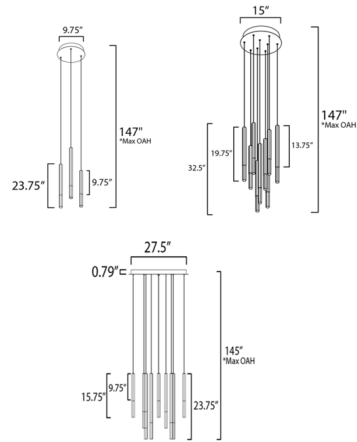

### Specifications

COLOR . . . . . Crystal  
 BODY FINISH . . . . . Black  
 WATTAGE . . . . . 15W  
 DIMMER . . . . . Low Voltage Electronic  
 DIMENSIONS . . . . . 9.75"W x 23.75"H  
 INTEGRATED LED MODULE . . . . . 3 x LED/5W/120V LED

### Technical Information

LAMP LIFE . . . . . 35000 hours  
 COLOR RENDERING . . . . . 90 CRI  
 LAMP COLOR . . . . . 3000K  
 LUMENS/WATT . . . . . 164.00  
 LUMINOUS FLUX . . . . . 820 lumens

Shown in black / crystal