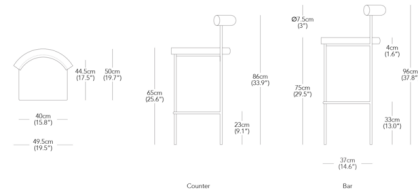

### Specifications

COLOR . . . . . Shade Black Leather / Hallingdale Beige  
 BODY FINISH . . . . . Black  
 WATTAGE . . . . . N/A  
 DIMMER . . . . . N/A  
 DIMENSIONS . . . . . 19.5"W x 33.9"H x 19.7"D  
 BULB . . . . . N/A