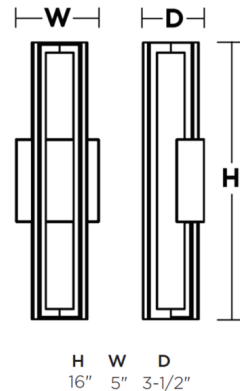

### Specifications

COLOR . . . . . Frosted  
BODY FINISH . . . . . Gold  
WATTAGE . . . . . 18W  
DIMMER . . . . . Low Voltage Electronic  
DIMENSIONS . . . . . 5"W x 16"H x 3.88"D  
INTEGRATED LED MODULE . . . . . 1 x LED/18W/120V LED  
COUNTRY OF ORIGIN . . . . . China

### Technical Information

PRODUCT DIMENSIONS . . . . . Backplate: Square, 5"W x 5"H x 1.5"D  
LAMP LIFE . . . . . 50000 hours  
COLOR RENDERING . . . . . 90 CRI  
LAMP COLOR . . . . . 3000K  
LUMENS/WATT . . . . . 52.78  
LUMINOUS FLUX . . . . . 950 lumens