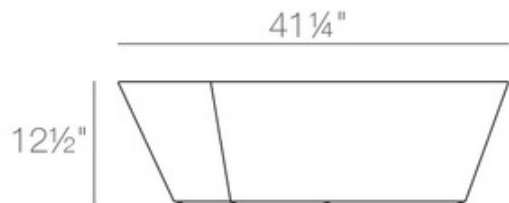

*Shown in: Ecrú*

|                    |                           |
|--------------------|---------------------------|
| <b>COLOR</b>       | N/A                       |
| <b>BODY FINISH</b> | Ecrú                      |
| <b>WATTAGE</b>     | N/A                       |
| <b>DIMMER</b>      | N/A                       |
| <b>DIMENSIONS</b>  | 33.5"W x 12.5"H x 41.25"D |
| <b>LAMP</b>        | N/A                       |