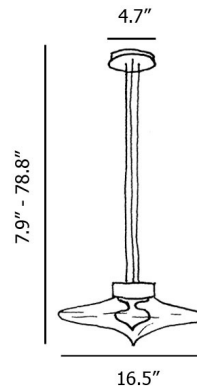

### Specifications

COLOR . . . . . Transparent  
BODY FINISH . . . . . Wrinkled Matte Black  
WATTAGE . . . . . 13.3W  
DIMMER . . . . . N/A  
DIMENSIONS . . . . . 16.5"W x 7.9"H  
INTEGRATED LED MODULE . . . . . 1 x LED/13.3W/24V LED

### Technical Information

PRODUCT DIMENSIONS . . . . . Canopy: 5.1"dia x 2.2"H  
LAMP COLOR . . . . . 3000K  
LUMENS/WATT . . . . . 151.58  
LUMINOUS FLUX . . . . . 2016 lumens

Shown in wrinkled matte black / transparent