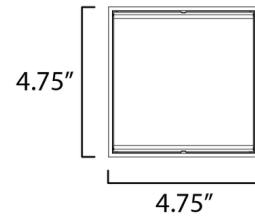

CLICK TO VIEW PRODUCT