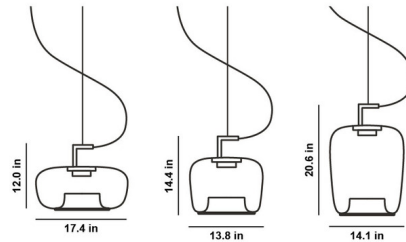

### Specifications

COLOR . . . . . Transparent Smoke Grey  
BODY FINISH . . . . . Matte Black  
WATTAGE . . . . . 9W  
DIMMER . . . . . Not Dimmable  
DIMENSIONS . . . . . 17.4"W x 12"H  
INTEGRATED LED MODULE . . . . . 1 x LED/9W/24V LED  
COUNTRY OF ORIGIN . . . . . Czech Republic

### Technical Information

PRODUCT DIMENSIONS . . . . . Canopy: 7.1" diameter  
COLOR RENDERING . . . . . 90 CRI  
LAMP COLOR . . . . . 2700K  
LUMENS/WATT . . . . . 118.22  
LUMINOUS FLUX . . . . . 1064 lumens