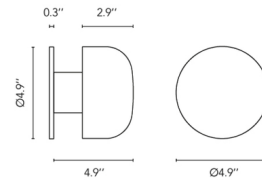

### Specifications

COLOR . . . . . Opal  
 BODY FINISH . . . . . Black  
 WATTAGE . . . . . 8W  
 DIMMER . . . . . Not Dimmable  
 DIMENSIONS . . . . . 4.9"W x 4.9"H x 4.9"D  
 INTEGRATED LED MODULE . . . . . 1 x LED/8W/120V LED

### Technical Information

BEAM ANGLE . . . . . 85°  
 COLOR RENDERING . . . . . 80 CRI  
 LAMP COLOR . . . . . 3000K  
 LUMENS/WATT . . . . . 72.50  
 LUMINOUS FLUX . . . . . 580 lumens

Shown in black / opal