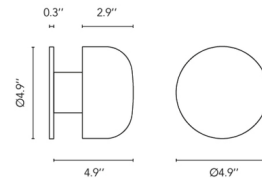

### Specifications

COLOR . . . . . Opal  
BODY FINISH . . . . . Matte Stainless Steel  
WATTAGE . . . . . 8W  
DIMMER . . . . . Not Dimmable  
DIMENSIONS . . . . . 4.9"W x 4.9"H x 4.9"D  
INTEGRATED LED MODULE . . . . . 1 x LED/8W/120V LED

### Technical Information

BEAM ANGLE . . . . . 85°  
COLOR RENDERING . . . . . 80 CRI  
LAMP COLOR . . . . . 3000K  
LUMENS/WATT . . . . . 72.50  
LUMINOUS FLUX . . . . . 580 lumens

Shown in matte stainless steel / opal