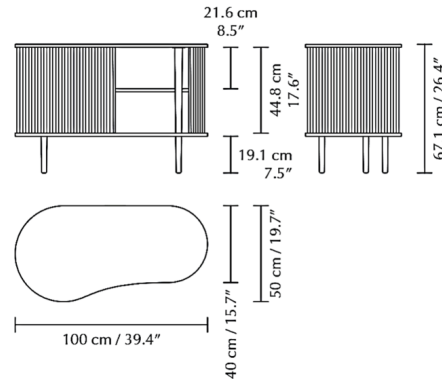

### Specifications

COLOR . . . . . White Sands  
BODY FINISH . . . . . Light Oak  
WATTAGE . . . . . N/A  
DIMMER . . . . . N/A  
DIMENSIONS . . . . . 39.37"W x 26.42"H x 19.69"D  
BULB . . . . . N/A  
COUNTRY OF ORIGIN . . . . . Viet Nam