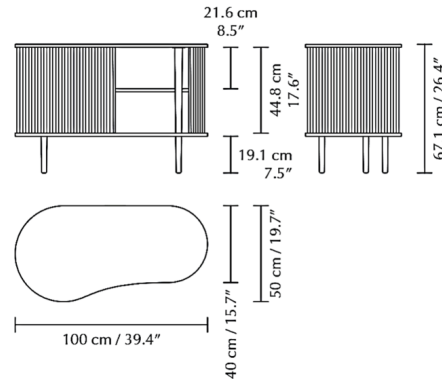

### Specifications

COLOR . . . . . Sugar Brown  
BODY FINISH . . . . . Black Oak  
WATTAGE . . . . . N/A  
DIMMER . . . . . N/A  
DIMENSIONS . . . . . 39.37"W x 26.42"H x 19.69"D  
BULB . . . . . N/A  
COUNTRY OF ORIGIN . . . . . Viet Nam