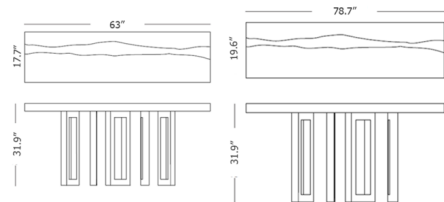

### Specifications

COLOR . . . . . Walnut / Wenge  
BODY FINISH . . . . . Nickel  
WATTAGE . . . . . N/A  
DIMMER . . . . . N/A  
DIMENSIONS . . . . . 63"W x 31.9"H x 17.7"D  
BULB . . . . . N/A  
COUNTRY OF ORIGIN . . . . . Italy