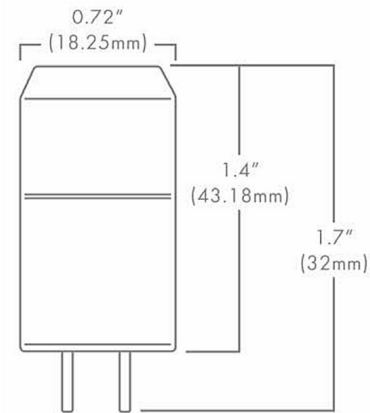

Shown in white