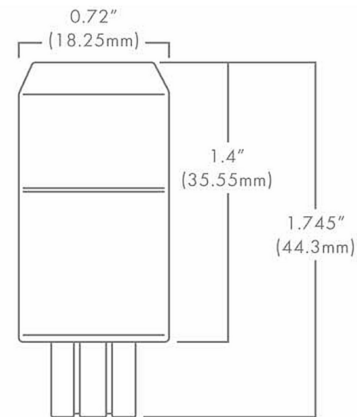

Shown in white