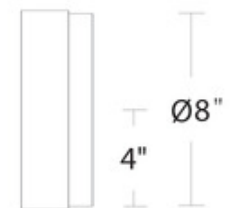

*Technical Information*

<b>LUMINOUS FLUX</b>	1169 lumens
<b>LUMENS/WATT</b>	77.93
<b>LAMP COLOR</b>	CCT Select
<b>COLOR RENDERING</b>	90 CRI

**SPEC #** SCB1159575

Ø8¼"

3"

1"

COMPANY

PROJECT