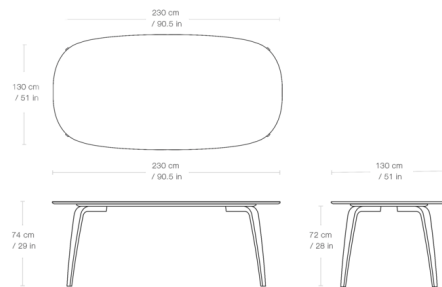

### Specifications

COLOR . . . . . White Carrera Marble  
BODY FINISH . . . . . Black Stained Ash  
WATTAGE . . . . . N/A  
DIMMER . . . . . N/A  
DIMENSIONS . . . . . 90.5"W x 29"H x 51"D  
BULB . . . . . N/A  
COUNTRY OF ORIGIN . . . . . Italy