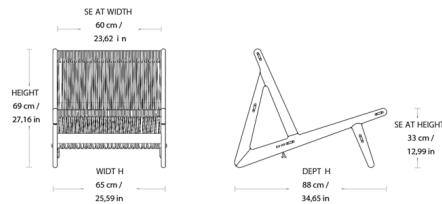

### Specifications

COLOR . . . . . Natural  
BODY FINISH . . . . . Iroko  
WATTAGE . . . . . N/A  
DIMMER . . . . . N/A  
DIMENSIONS . . . . . 25.6"W x 27.2"H x 34.6"D  
BULB . . . . . N/A  
COUNTRY OF ORIGIN . . . . . Italy