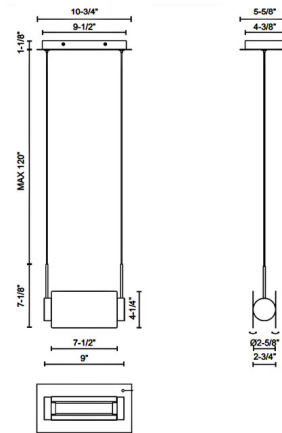

### Specifications

COLOR . . . . . Opal  
 BODY FINISH . . . . . Black  
 WATTAGE . . . . . 13W  
 DIMMER . . . . . N/A  
 DIMENSIONS . . . . . 9"L x 2.75"W x 7.12"H  
 INTEGRATED LED MODULE . . . . . 1 x LED/13W/120V LED  
 COUNTRY OF ORIGIN . . . . . China

### Technical Information

PRODUCT DIMENSIONS . . . . . Adjustable Cable Length: 120"  
 COLOR RENDERING . . . . . 90 CRI  
 LAMP COLOR . . . . . 3000K  
 LUMENS/WATT . . . . . 40.00  
 LUMINOUS FLUX . . . . . 520 lumens