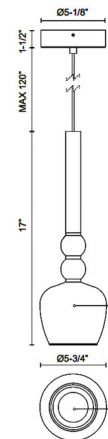

### Specifications

COLOR . . . . . Clear / White  
BODY FINISH . . . . . Black  
WATTAGE . . . . . 14W  
DIMMER . . . . . Standard 120V  
DIMENSIONS . . . . . 5.75"W x 17"H  
INTEGRATED LED MODULE . . . . . 1 x LED/14W/120V LED  
COUNTRY OF ORIGIN . . . . . China

### Technical Information

COLOR RENDERING . . . . . 90 CRI  
LAMP COLOR . . . . . 3000K  
LUMENS/WATT . . . . . 34.29  
LUMINOUS FLUX . . . . . 480 lumens

Shown in black / clear / white

CLICK TO VIEW PRODUCT