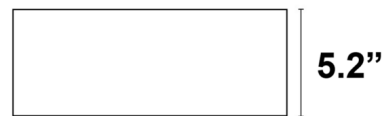

Shown in white / black

12.68"