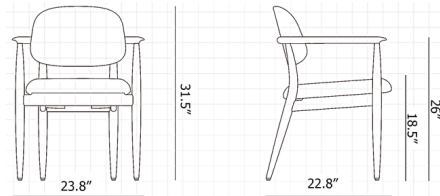

### Specifications

COLOR . . . . . Black Leather  
BODY FINISH . . . . . Natural Walnut  
WATTAGE . . . . . N/A  
DIMMER . . . . . N/A  
DIMENSIONS . . . . . 23.8"W x 31.5"H x 22.8"D  
BULB . . . . . N/A  
COUNTRY OF ORIGIN . . . . . China