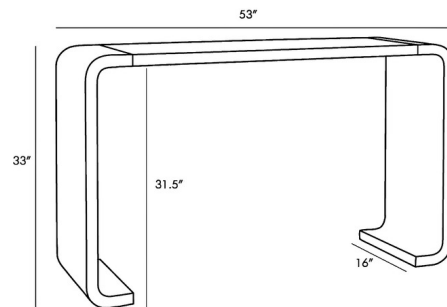

### Specifications

COLOR . . . . . Grey  
BODY FINISH . . . . . N/A  
WATTAGE . . . . . N/A  
DIMMER . . . . . N/A  
DIMENSIONS . . . . . 53\"W x 33\"H x 16\"D  
BULB . . . . . N/A

CLICK TO VIEW PRODUCT