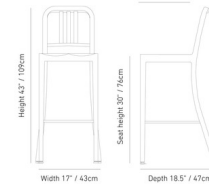

Shown in bordeaux pet

COUNTER STOOL

Seat depth 15.25" / 39cm

BAR STOOL

Seat depth 15.25" / 39cm

### Specifications

COLOR . . . . .	N/A
BODY FINISH . . . . .	Bordeaux PET
WATTAGE . . . . .	N/A
DIMMER . . . . .	N/A
DIMENSIONS . . . . .	17"W x 43"H x 18.5"D
BULB . . . . .	N/A
COUNTRY OF ORIGIN . . . . .	United States