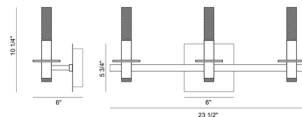

### Specifications

COLOR . . . . . White  
BODY FINISH . . . . . Black  
WATTAGE . . . . . 22W  
DIMMER . . . . . Standard 120V  
DIMENSIONS . . . . . 23.5"W x 10.25"H x 6"D  
INTEGRATED LED MODULE . . . . . 3 x LED/7.33W/120V LED  
COUNTRY OF ORIGIN . . . . . China

### Technical Information

LAMP LIFE . . . . . 50000 hours  
COLOR RENDERING . . . . . 90 CRI  
LAMP COLOR . . . . . 3000K  
LUMENS/WATT . . . . . 105.87  
LUMINOUS FLUX . . . . . 776 lumens

Shown in black / white