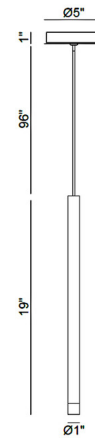

### Specifications

COLOR . . . . . Frosted  
BODY FINISH . . . . . Matte Black  
WATTAGE . . . . . 4W  
DIMMER . . . . . Low Voltage Electronic  
DIMENSIONS . . . . . 5"W x 19"H  
INTEGRATED LED MODULE . . . . . 1 x LED/4W/120V LED  
COUNTRY OF ORIGIN . . . . . China

### Technical Information

PRODUCT DIMENSIONS . . . . . Adjustable Cable Length: 96"  
LAMP LIFE . . . . . 20000 hours  
COLOR RENDERING . . . . . 90 CRI  
LAMP COLOR . . . . . 3000K  
LUMENS/WATT . . . . . 12.50  
LUMINOUS FLUX . . . . . 50 lumens