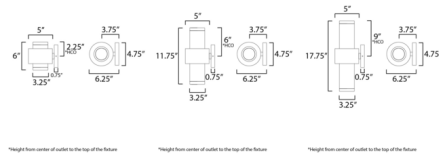

### Specifications

COLOR . . . . . Black / Gold  
 BODY FINISH . . . . . Black  
 WATTAGE . . . . . 12W  
 DIMMER . . . . . Standard 120V  
 DIMENSIONS . . . . . 5"W x 5.25"H x 6.25"D  
 INTEGRATED LED MODULE . . . . . 2 x LED/6W/120V LED