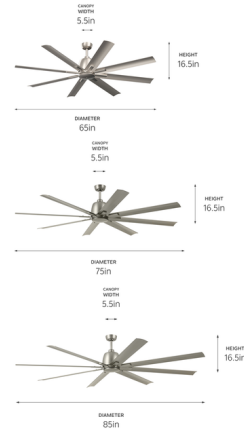

### Specifications

BLADE COLOR . . . . .	Brushed Nickel
BODY FINISH . . . . .	Brushed Nickel
WATTAGE . . . . .	N/A
DIMMER . . . . .	N/A
DIMENSIONS . . . . .	65"W x 16.5"H
BULB . . . . .	N/A
COUNTRY OF ORIGIN . . . . .	China