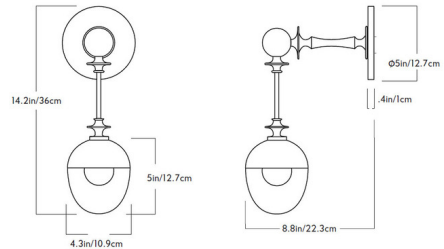

### Specifications

COLOR . . . . . Clear  
BODY FINISH . . . . . Unlacquered Brass  
WATTAGE . . . . . 8W  
DIMMER . . . . . Low Voltage Electronic  
DIMENSIONS . . . . . 5"W x 14.2"H x 8.8"D  
INTEGRATED LED MODULE . . . . . 1 x LED/8W/120V LED

### Technical Information

PRODUCT DIMENSIONS . . . . . Backplate: 5" diameter  
LAMP LIFE . . . . . 50000 hours  
COLOR RENDERING . . . . . 90 CRI  
LAMP COLOR . . . . . 2700K  
LUMENS/WATT . . . . . 62.50  
LUMINOUS FLUX . . . . . 500 lumens