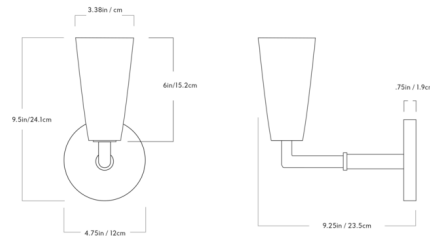

### Specifications

COLOR . . . . . White  
BODY FINISH . . . . . Unlacquered Brass  
WATTAGE . . . . . 3W  
DIMMER . . . . . Low Voltage Electronic  
DIMENSIONS . . . . . 4.75"W x 9.5"H x 9.25"D  
BULB INCLUDED . . . . . 1 x G16.5/Candelabra (E12)/3W/120V LED

### Technical Information

PRODUCT DIMENSIONS . . . . . Backplate: 4.75" diameter  
LAMP LIFE . . . . . 25000 hours  
COLOR RENDERING . . . . . 90 CRI  
LAMP COLOR . . . . . 2700K  
LUMENS/WATT . . . . . 100.00  
LUMINOUS FLUX . . . . . 300 lumens