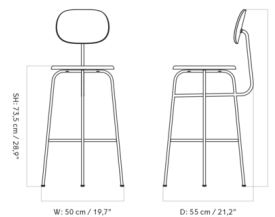

### Specifications

COLOR . . . . . Sierra Black Leather  
BODY FINISH . . . . . Black Ash  
WATTAGE . . . . . N/A  
DIMMER . . . . . N/A  
DIMENSIONS . . . . . 18.9\"W x 38.2\"H x 21.2\"D  
BULB . . . . . N/A