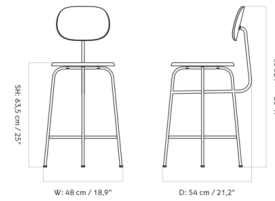

### Specifications

COLOR . . . . . Sierra Black Leather  
BODY FINISH . . . . . Black Ash  
WATTAGE . . . . . N/A  
DIMMER . . . . . N/A  
DIMENSIONS . . . . . 18.9\"W x 38.2\"H x 21.2\"D  
BULB . . . . . N/A