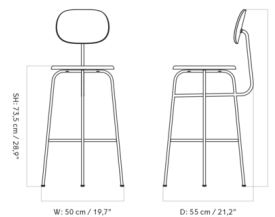

### Specifications

COLOR . . . . . Sierra Black Leather  
BODY FINISH . . . . . Black  
WATTAGE . . . . . N/A  
DIMMER . . . . . N/A  
DIMENSIONS . . . . . 19.7"W x 42.3"H x 21.2"D  
BULB . . . . . N/A