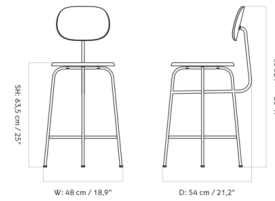

### Specifications

COLOR . . . . . Sierra Black Leather  
BODY FINISH . . . . . Black  
WATTAGE . . . . . N/A  
DIMMER . . . . . N/A  
DIMENSIONS . . . . . 19.7"W x 42.3"H x 21.2"D  
BULB . . . . . N/A