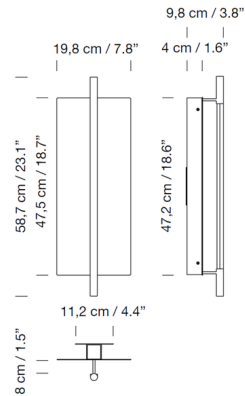

### Specifications

COLOR . . . . . Gold  
BODY FINISH . . . . . Black  
WATTAGE . . . . . 11W  
DIMMER . . . . . 0-10V  
DIMENSIONS . . . . . 7.8"W x 23.1"H x 3.8"D  
INTEGRATED LED MODULE . . . . . 1 x LED/11W/120-277V LED

### Technical Information

LAMP LIFE . . . . . 40000 hours  
COLOR RENDERING . . . . . 90 CRI  
LAMP COLOR . . . . . 2700K  
LUMENS/WATT . . . . . 22.27  
LUMINOUS FLUX . . . . . 245 lumens

Shown in black / gold