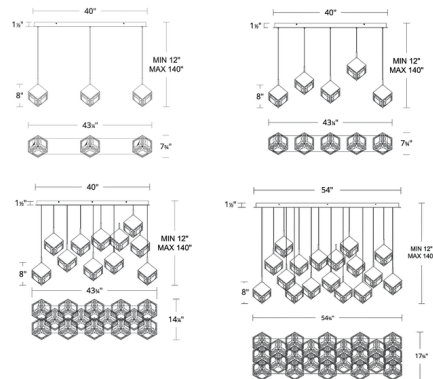

### Specifications

COLOR . . . . . Crystal  
 BODY FINISH . . . . . Black  
 WATTAGE . . . . . 35W  
 DIMMER . . . . . Low Voltage Electronic  
 DIMENSIONS . . . . . 43.25"L x 7.75"W x 8"H  
 INTEGRATED LED MODULE . . . . . 5 x LED/7W/120-277V LED