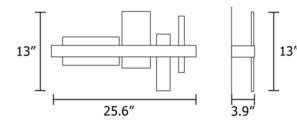

### Specifications

COLOR . . . . . Transparent  
BODY FINISH . . . . . Matte Black  
WATTAGE . . . . . 7W  
DIMMER . . . . . 0-10V  
DIMENSIONS . . . . . 14.6"W x 13"H x 3.9"D  
INTEGRATED LED MODULE . . . . . 2 x LED/3.51W/120V LED