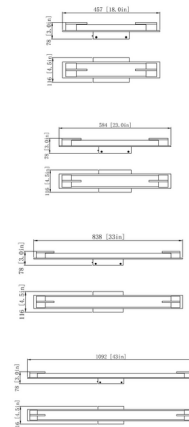

Shown in chrome / opal