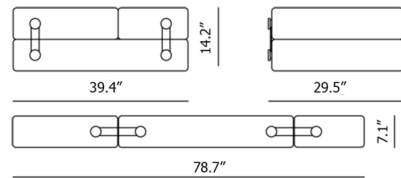

### Specifications

COLOR . . . . . Orange  
BODY FINISH . . . . . N/A  
WATTAGE . . . . . N/A  
DIMMER . . . . . N/A  
DIMENSIONS . . . . . 78.75"W x 7.09"H x 29.53"D  
BULB . . . . . N/A  
COUNTRY OF ORIGIN . . . . . Italy