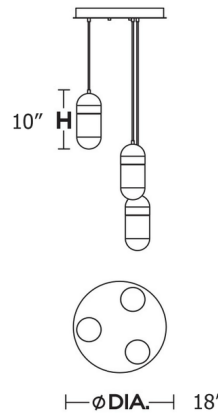

### Specifications

COLOR . . . . . Frosted  
BODY FINISH . . . . . Satin Nickel  
WATTAGE . . . . . 45W  
DIMMER . . . . . Low Voltage Electronic  
DIMENSIONS . . . . . 18"W x 10"H  
INTEGRATED LED MODULE . . . . . 3 x LED/15W/120-277V LED  
COUNTRY OF ORIGIN . . . . . China

### Technical Information

LAMP LIFE . . . . . 50000 hours  
COLOR RENDERING . . . . . 90 CRI  
LAMP COLOR . . . . . CCT Select  
LUMENS/WATT . . . . . 220.00  
LUMINOUS FLUX . . . . . 3300 lumens

Shown in satin nickel / frosted