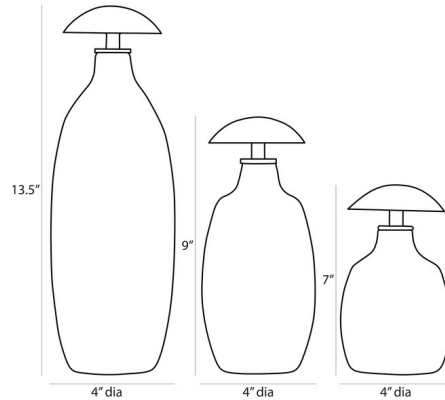

### Specifications

COLOR . . . . . Antique Brass  
BODY FINISH . . . . . Blue Smoke Luster  
WATTAGE . . . . . N/A  
DIMMER . . . . . N/A  
DIMENSIONS . . . . . 4"W x 7"H  
BULB . . . . . N/A

CLICK TO VIEW PRODUCT