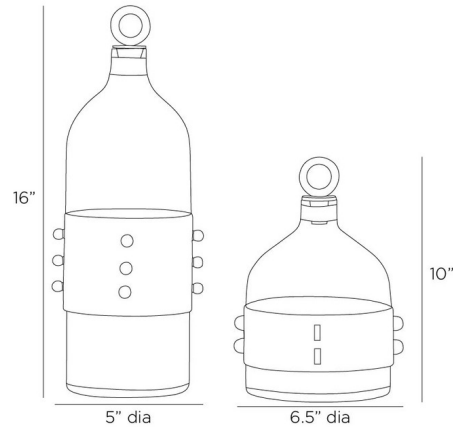

### Specifications

COLOR . . . . . Clear  
BODY FINISH . . . . . Antique Brass  
WATTAGE . . . . . N/A  
DIMMER . . . . . N/A  
DIMENSIONS . . . . . 5"W x 10"H  
BULB . . . . . N/A

CLICK TO VIEW PRODUCT