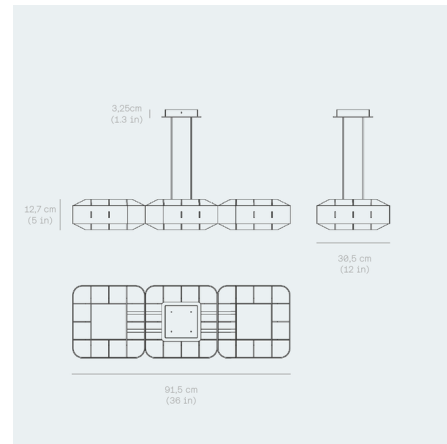

### Specifications

COLOR . . . . . N/A  
BODY FINISH . . . . . Detroit Bronze  
WATTAGE . . . . . 42W  
DIMMER . . . . . Low Voltage Electronic  
DIMENSIONS . . . . . 36"L x 12"W x 5"H  
INTEGRATED LED MODULE . . . . . 3 x LED/14W/120V LED

### Technical Information

PRODUCT DIMENSIONS . . . . . Cable: 106"  
COLOR RENDERING . . . . . 90 CRI  
LAMP COLOR . . . . . 3000K  
LUMENS/WATT . . . . . 342.86  
LUMINOUS FLUX . . . . . 4800 lumens

Shown in detroit bronze