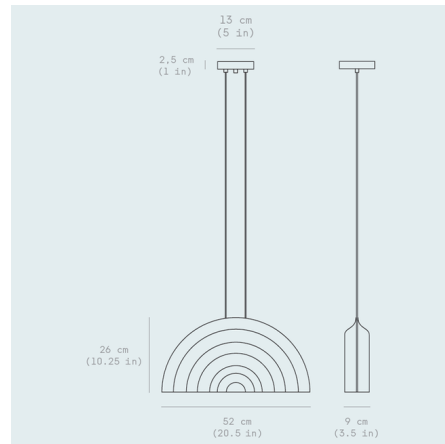

### Specifications

COLOR . . . . . N/A  
BODY FINISH . . . . . 12K Gold  
WATTAGE . . . . . 32W  
DIMMER . . . . . Low Voltage Electronic  
DIMENSIONS . . . . . 20.5"W x 10.25"H x 3.5"D  
INTEGRATED LED MODULE . . . . . 1 x LED/32W/120V LED

### Technical Information

PRODUCT DIMENSIONS . . . . . Cord: 106"  
COLOR RENDERING . . . . . 90 CRI  
LAMP COLOR . . . . . 3000K  
LUMENS/WATT . . . . . 100.00  
LUMINOUS FLUX . . . . . 3200 lumens

Shown in 12k gold