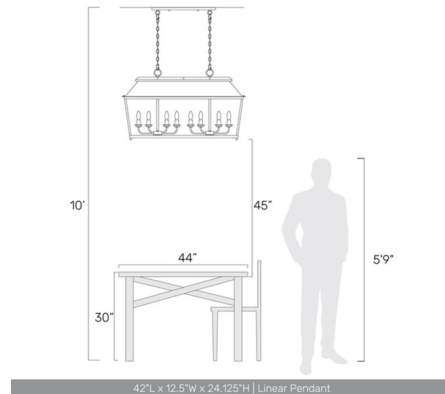

### Specifications

COLOR . . . . . Clear  
BODY FINISH . . . . . Antique Black  
WATTAGE . . . . . 72W  
DIMMER . . . . . Standard 120V  
DIMENSIONS . . . . . 42\"/>

### Technical Information

PRODUCT DIMENSIONS . . . . . Chain: 72\"/>

Notes:

CLICK TO VIEW PRODUCT