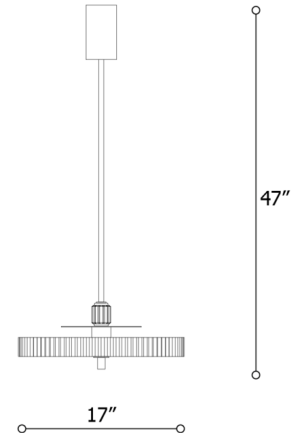

### Specifications

COLOR . . . . . Transparent  
BODY FINISH . . . . . Corten  
WATTAGE . . . . . 24W  
DIMMER . . . . . Not Dimmable  
DIMENSIONS . . . . . 17"W x 47"H  
INTEGRATED LED MODULE . . . . . 1 x LED/24W/120V LED