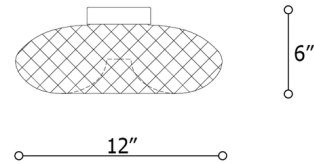

### Specifications

COLOR . . . . . Transparent  
BODY FINISH . . . . . Chrome  
WATTAGE . . . . . 16W  
DIMMER . . . . . Not Dimmable  
DIMENSIONS . . . . . 12"W x 6"H  
INTEGRATED LED MODULE . . . . . 1 x LED/16W/120V LED