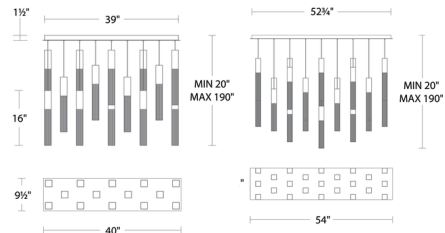

### Specifications

COLOR . . . . . Crystal  
 BODY FINISH . . . . . Black  
 WATTAGE . . . . . 78.4W  
 DIMMER . . . . . Low Voltage Electronic  
 DIMENSIONS . . . . . 40"L x 9.5"W x 16"H  
 INTEGRATED LED MODULE . . . . . 14 x LED/5.6W/120-277V LED  
 COUNTRY OF ORIGIN . . . . . China

### Technical Information

LAMP LIFE . . . . . 50000 hours  
 COLOR RENDERING . . . . . 90 CRI  
 LAMP COLOR . . . . . CCT Select  
 LUMENS/WATT . . . . . 725.36  
 LUMINOUS FLUX . . . . . 4062 lumens

Shown in black / crystal