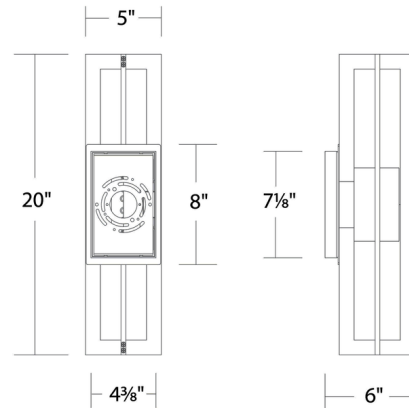

### Specifications

COLOR . . . . . N/A  
BODY FINISH . . . . . Black  
WATTAGE . . . . . 34W  
DIMMER . . . . . Low Voltage Electronic  
DIMENSIONS . . . . . 5"W x 20"H x 6"D  
INTEGRATED LED MODULE . . . . . 1 x LED/34W/120-277V LED  
COUNTRY OF ORIGIN . . . . . China