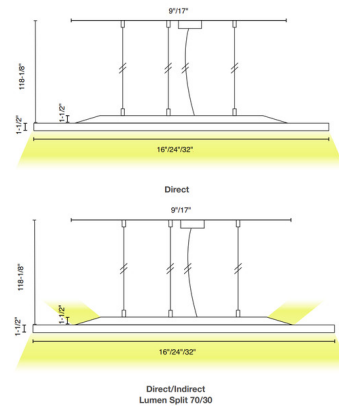

Shown in white / white