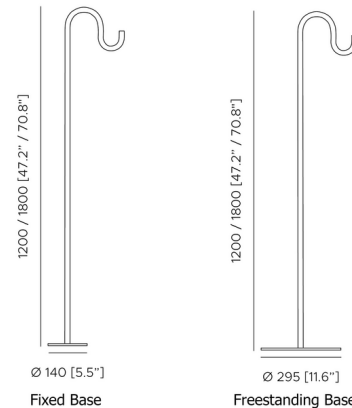

### Specifications

COLOR . . . . . N/A  
BODY FINISH . . . . . Bronze Lacquered  
WATTAGE . . . . . N/A  
DIMMER . . . . . N/A  
DIMENSIONS . . . . . 5.5"W x 47.2"H  
BULB . . . . . N/A  
COUNTRY OF ORIGIN . . . . . Italy