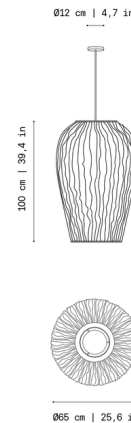

### Specifications

COLOR . . . . . White  
BODY FINISH . . . . . Matte White  
WATTAGE . . . . . 17W  
DIMMER . . . . . Low Voltage Electronic  
DIMENSIONS . . . . . 25.6"W x 39.4"H  
INTEGRATED LED MODULE . . . . . 1 x LED/17W/120-277V LED  
COUNTRY OF ORIGIN . . . . . Spain

### Technical Information

LAMP LIFE . . . . . 30000 hours  
COLOR RENDERING . . . . . 90 CRI  
LAMP COLOR . . . . . 2700K  
LUMENS/WATT . . . . . 96.76  
LUMINOUS FLUX . . . . . 1645 lumens

Shown in matte white / white